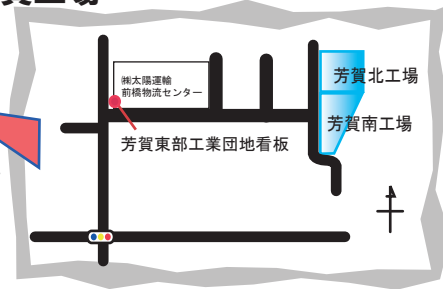

本社工場

芳賀工場

城南工場

富士機械株式会社

本社工場 〒371-0035 前橋市岩神町 2-24-3 (代表 027-231-3111)
 芳賀工場 〒371-0132 前橋市五代町 677-3 (代表 027-269-7855)
 城南工場 〒379-2111 前橋市飯土井町 426-5 (代表 027-230-3303)
 伊勢崎工場 〒372-8508 伊勢崎市末広町100 (代表 0270-21-6933)