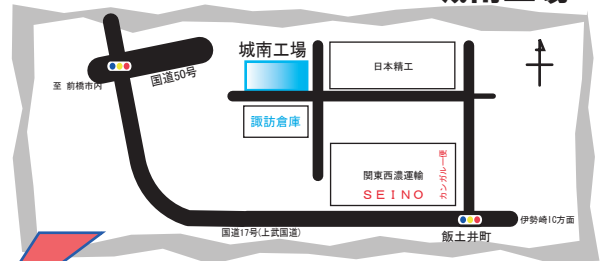

本社工場

芳賀工場

城南工場

富士機械株式会社

本社工場 〒371-0035 前橋市岩神町 2-24-3 (代表 027-231-3111)
 芳賀工場 〒371-0132 前橋市五代町 677-3 (代表 027-269-7855)
 城南工場 〒379-2111 前橋市飯土井町 426-5 (代表 027-230-3303)
 伊勢崎工場 〒372-8508 伊勢崎市末広町100 (代表 0270-21-6933)