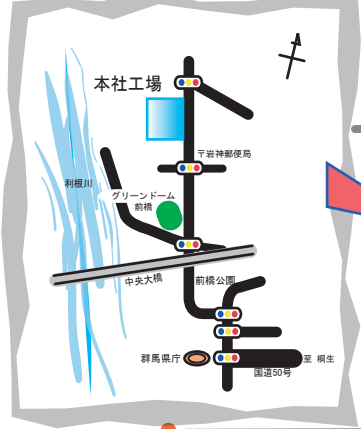

本社工場

芳賀工場

城南工場

富士機械株式会社

本社工場 〒371-0035 前橋市岩神町 2-24-3 (代表 027-231-3111)
 芳賀工場 〒371-0132 前橋市五代町 677-3 (代表 027-269-7855)
 城南工場 〒379-2111 前橋市飯土井町 426-5 (代表 027-230-3303)
 伊勢崎工場 〒372-8508 伊勢崎市末広町100 (代表 0270-21-6933)