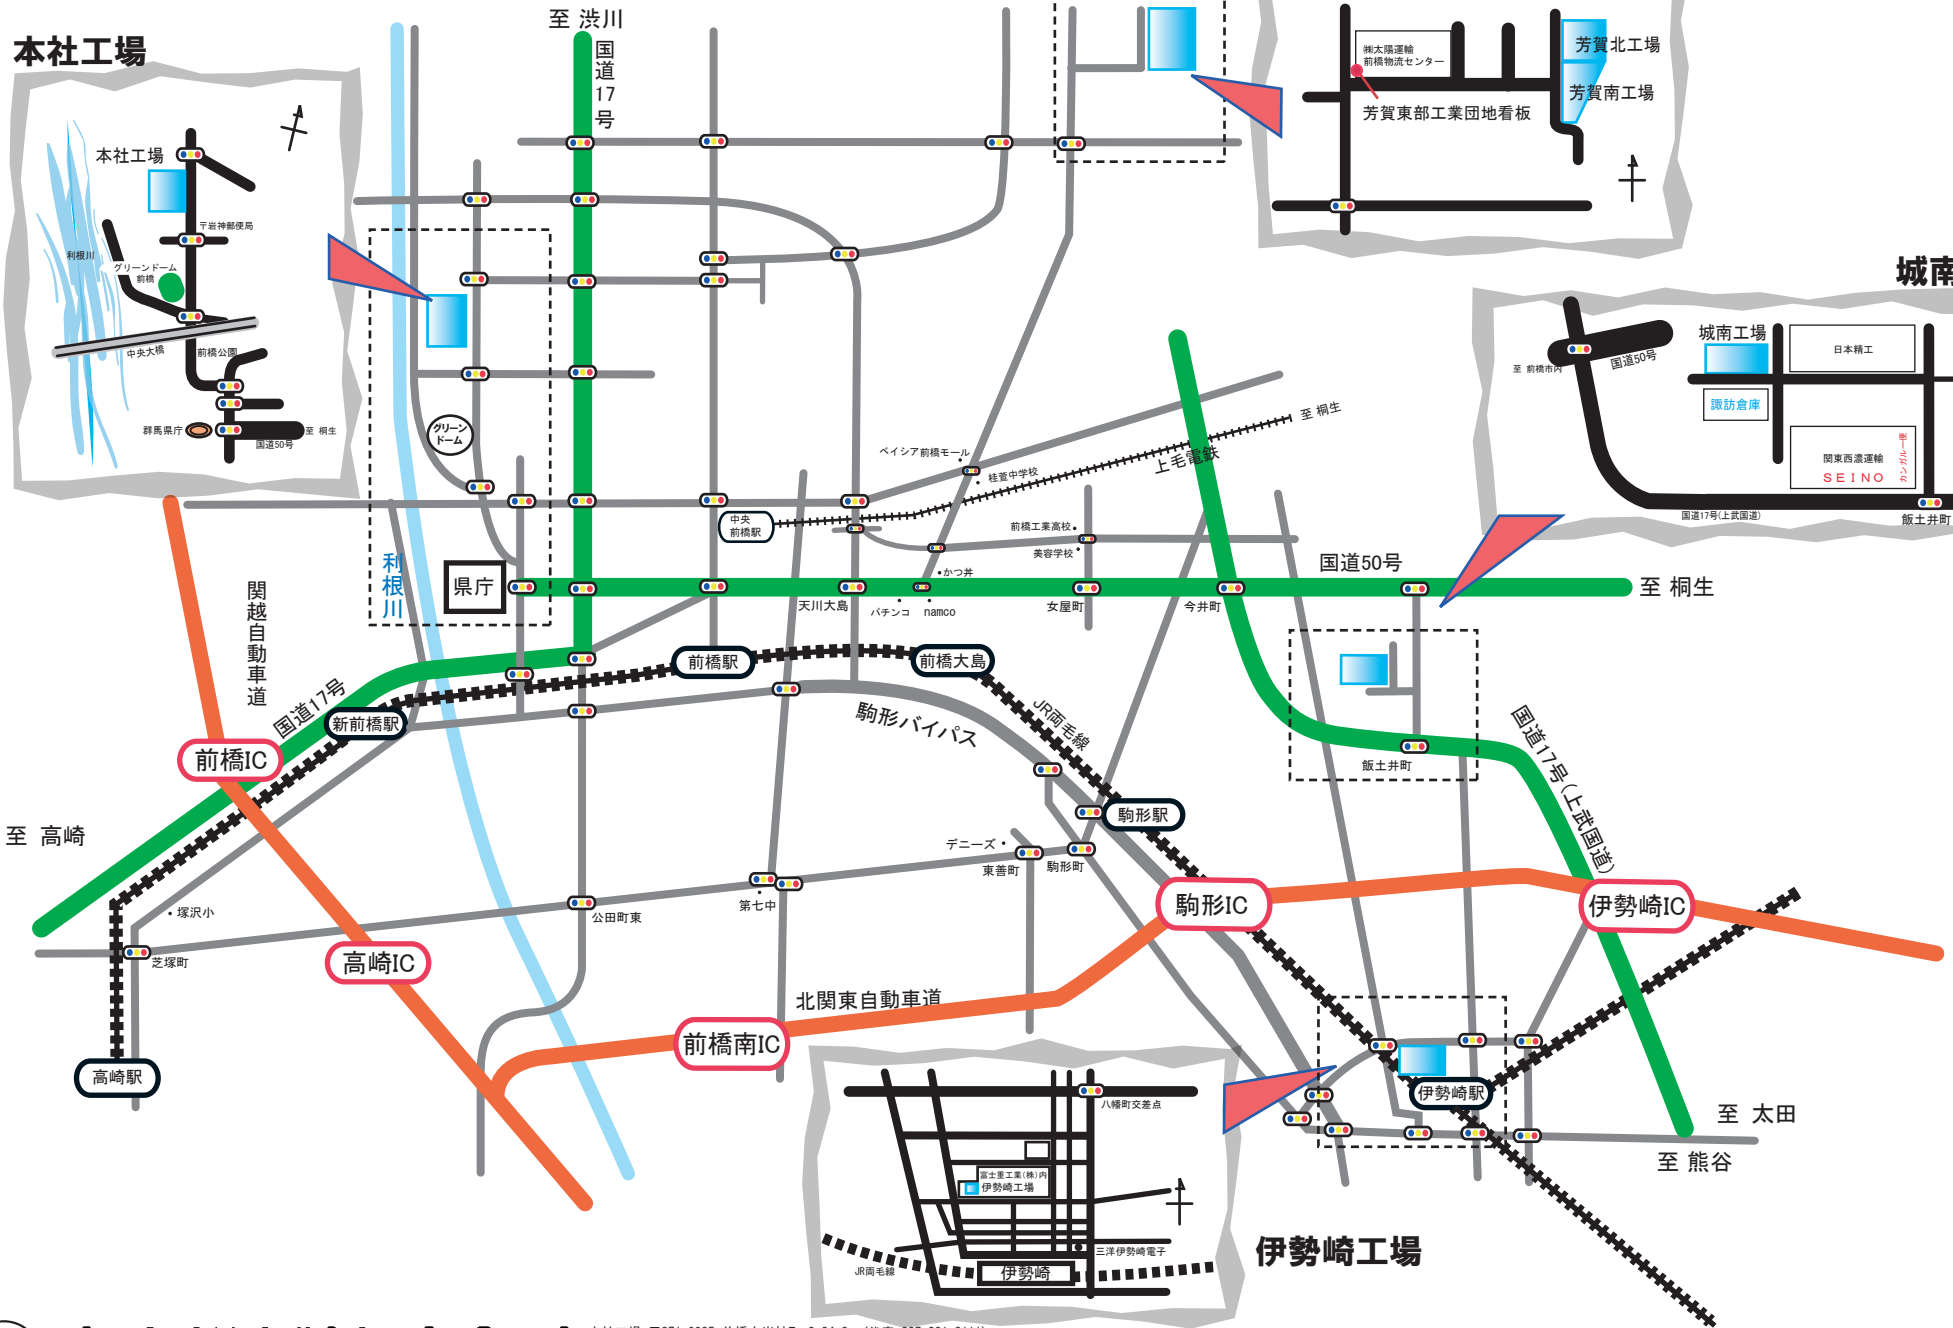

本社工場

芳賀工場

城南工場

富士機械株式会社

本社工場 〒371-0035 前橋市岩神町 2-24-3 (代表 027-231-3111)
 芳賀工場 〒371-0132 前橋市五代町 677-3 (代表 027-269-7855)
 城南工場 〒379-2111 前橋市飯土井町 426-5 (代表 027-230-3303)
 伊勢崎工場 〒372-8508 伊勢崎市末広町100 (代表 0270-21-6933)